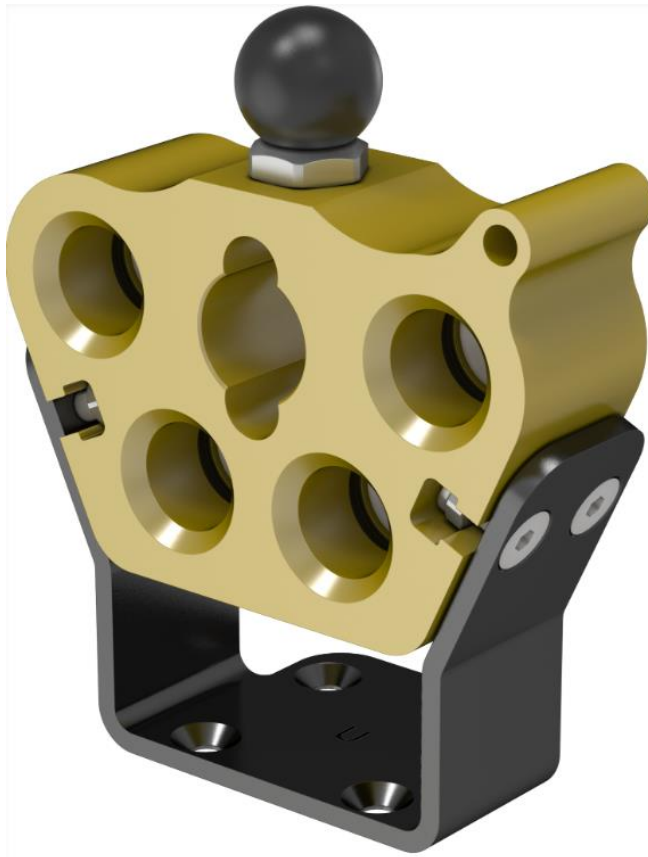

Parkstation für Nippelseite zu Multi X-Quattro DN10

Die Aluminiumabdeckungen eignen sich als Schutz für Kupplungen im ungekuppelten Zustand. Sie sind einfach zu montieren und außerdem als Parkstation zu verwenden.